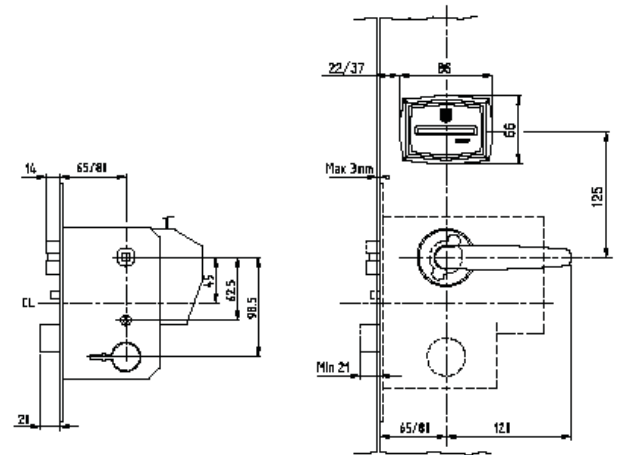

Представитель компании Assa Abloy Hospitality в Украине ООО «АВАНКАРД»
03037, а/я 162, Киев, Украина
тел./факс: 275 06 52, 275 56 72
E-mail: info@avancard.com.ua
Web: www.avancard.com.ua

ASSA ABLOY

ASSA ABLOY Hospitality

The global leader in
door opening solutions