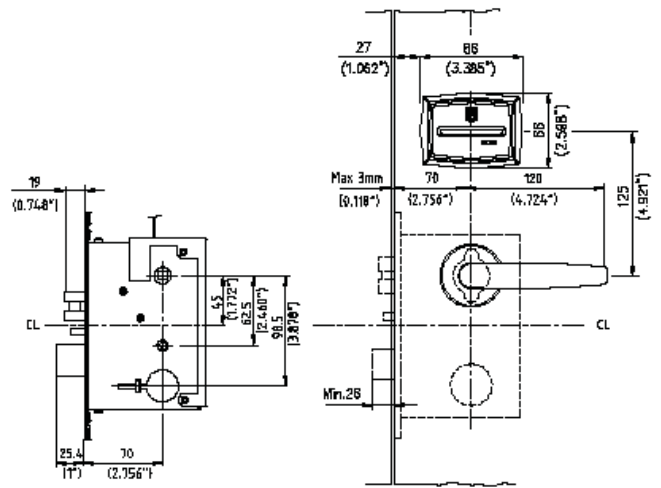

Размеры корпуса замка

Варианты корпуса замка ANSI	- ANSI DA (ригель над ручкой), - ANSI DB (ригель над ручкой), - Автоматическое выдвижение ригеля (ADB)
Ширина торцевой накладки корпуса ANSI	25 мм, 28 мм, 32 мм.
Расстояние до центра ручки в корпусе ANSI	70 мм.
Варианты корпуса замка EURO	EURO, EURO ADB, EURO MPA.
Ширина торцевой накладки корпуса EURO	20 мм, 22 мм, 24 мм.
Расстояние до центра ручки в корпусе EURO	65 мм, 80 мм.

Замок ANSI DB

Замок EURO