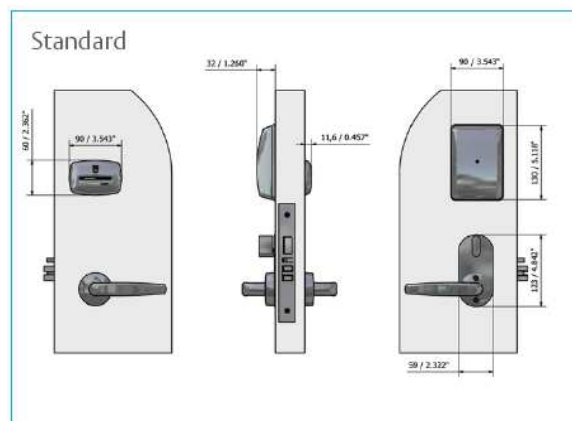

VingCard Signature

Когда дизайнерские решения в гостинице выходят на первый план и стилистическое оформление объекта имеет большое значение – все это становится невидимым для клиента.

VingCard Signature Trend

Модель Signature Trend специально разработана для гостиниц стиля «модерн». Создает впечатление увеличенного коридора, отлично вписывается в конфигурацию двери, создавая при этом приятную атмосферу с минимальным выступом на двери.

VingCard Signature Décor

Модель Signature Décor разработана для гостиниц классического стиля. Элегантная накладка Signature Décor создает эксклюзивный вид и вписывается в декоративный классический стиль.

Возможности:

- :: Автономный электронный замок с RFID технологией.
- :: Огнестойкость в соответствии с UL для установки на огнеупорных дверях
- :: 3-секционная стальная защелка с антиотжимным механизмом
- :: Функция антипаники – открытие двери изнутри производится простым нажатием на ручку (независимо от положения ригеля)
- :: Соответствует требованиям ADA (закону о правах инвалидов)
- :: Питание от 3-х батарей типа AA с гарантированным сроком работы 2-3 года
- :: Энергонезависимый журнал на 600 последних событий при управлении системой Vision
- :: Совместимость с системой Vision
- :: Опция цилиндра безопасности
- :: Использование технологии Flash RAM
- :: Для улучшения работы считывателя карты-ключи считываются в обоих направлениях движения
- :: Широкий выбор моделей ручек и вариантов покрытия
- :: Возможность заказа крышки блока батарей и всех заглушек металлическими, с покрытием в цвет всех остальных деталей
- :: Опция цилиндра безопасности (скрытого и не скрытого)
- :: 2 вида эргономичных накладок, созданных в современном стиле

Размеры: