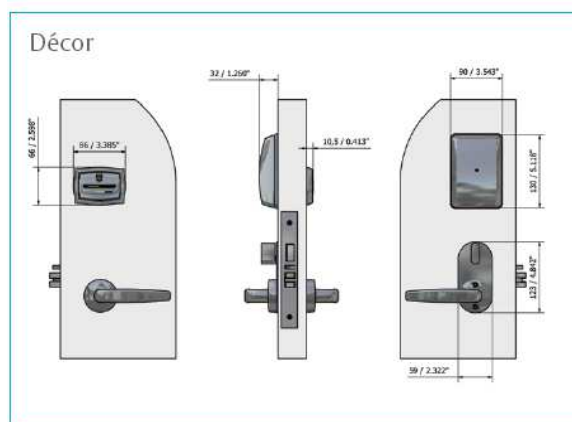

VingCard Signature

Когда дизайнерские решения в гостинице выходят на первый план и стилистическое оформление объекта имеет большое значение – все это становится невидимым для клиента.

VingCard Signature Trend

Модель Signature Trend специально разработана для гостиниц стиля «модерн». Создает впечатление увеличенного коридора, отлично вписывается в конфигурацию двери, создавая при этом приятную атмосферу с минимальным выступом на двери.

VingCard Signature Décor

Модель Signature Décor разработана для гостиниц классического стиля. Элегантная накладка Signature Décor создает эксклюзивный вид и вписывается в декоративный классический стиль.

Возможности:

- :: Автономный электронный замок с RFID технологией.
- :: Огнестойкость в соответствии с UL для установки на огнеупорных дверях
- :: 3-секционная стальная защелка с антиотжимным механизмом
- :: Функция антипаники – открытие двери изнутри производится простым нажатием на ручку (независимо от положения ригеля)
- :: Соответствует требованиям ADA (закону о правах инвалидов)
- :: Питание от 3-х батарей типа AA с гарантированным сроком работы 2-3 года
- :: Энергонезависимый журнал на 600 последних событий при управлении системой Vision
- :: Совместимость с системой Vision
- :: Опция цилиндра безопасности
- :: Использование технологии Flash RAM
- :: Для улучшения работы считывателя карты-ключи считываются в обоих направлениях движения
- :: Широкий выбор моделей ручек и вариантов покрытия
- :: Возможность заказа крышки блока батарей и всех заглушек металлическими, с покрытием в цвет всех остальных деталей
- :: Опция цилиндра безопасности (скрытого и не скрытого)
- :: 2 вида эргономичных накладок, созданных в современном стиле

Размеры: