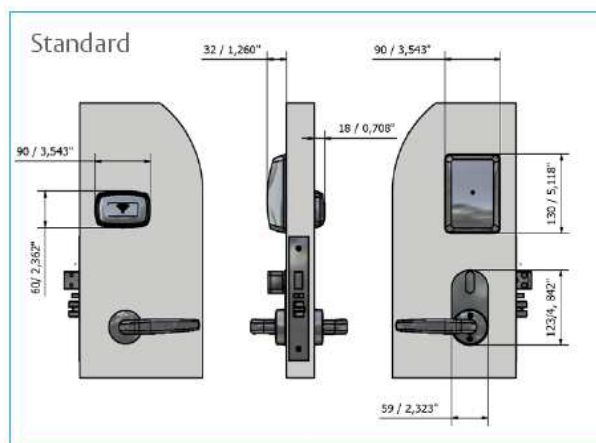

## Размеры:

## Размеры корпуса замка

Варианты корпуса замка ANSI	- ANSI DA (ригель над ручкой), - ANSI DB (ригель над ручкой), - Автоматическое выдвижение ригеля (ADB)
Ширина торцевой накладки корпуса ANSI	25 мм, 28 мм, 32 мм.
Расстояние до центра ручки в корпусе ANSI	70 мм.
Варианты корпуса замка EURO	EURO, EURO ADB, EURO MPA.
Ширина торцевой накладки корпуса EURO	20 мм, 22 мм, 24 мм.
Расстояние до центра ручки в корпусе EURO	65 мм, 80 мм.