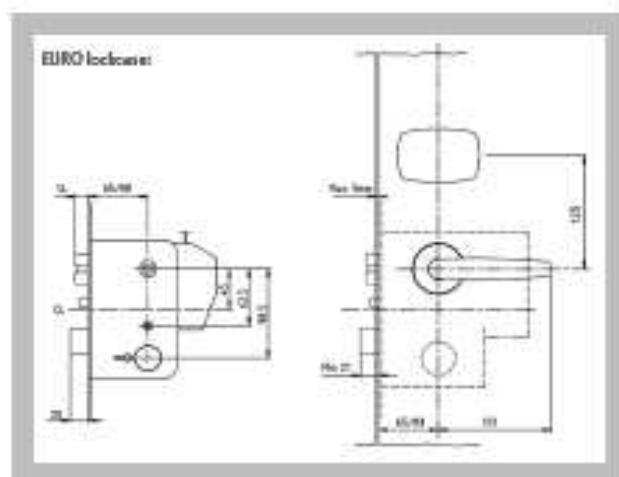

## Размеры:

## Размеры корпуса замка

Варианты корпуса замка ANSI	- ANSI DA (ригель над ручкой), - ANSI DB (ригель над ручкой), - Автоматическое выдвижение ригеля (ADB)
Ширина торцевой накладки корпуса ANSI	25 мм, 28 мм, 32 мм.
Расстояние до центра ручки в корпусе ANSI	70 мм.
Варианты корпуса замка EURO	EURO, EURO ADB, EURO MPA.
Ширина торцевой накладки корпуса EURO	20 мм, 22 мм, 24 мм.
Расстояние до центра ручки в корпусе EURO	65 мм, 80 мм.