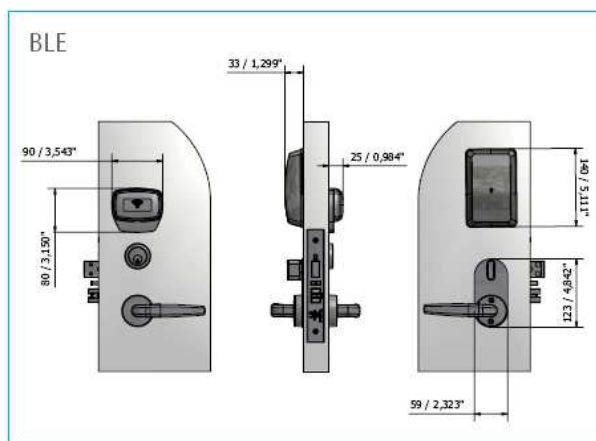

## Размеры:

## Техническая информация

Питание:	3 (три) щелочные батарейки типа AA.
Расположение батарей:	Внутри комнаты
Материал:	Накладки: Нержавеющая сталь стандарта SUS304 Ручки: Нержавеющая сталь стандарта SUS304 RFID накладка и блока батарей: Поликарбонат UL94V0 (Makrolon 6555).
Покрытие металла	Атласный хром, Полированный хром, Атласная латунь, Полированная латунь, Светлая бронза, Велюровый никель и Античный темный
Стандартный цвет пластика	Черный RAL 9005 (накладка считывателя, заглушки и крышка блока батарей)
Виды ручек	Gothic, Wing, Straight, Functional ANSI
Опция экстренного открытия	Электронное открытие с помощью сервисного устройства или опция цилиндра безопасности.
Индикация	3-х цветный светодиодный индикатор (зеленый, красный, желтый).
Запирающий механизм	Электромеханический механизм, находящийся в корпусе замка.
Толщина двери	34 - 90 мм.
Совместимость систем	Visionline и Vision.
Возможность Online.	Беспроводной (основан на протоколе ZigBee в Visionline. Проводной (PoE / Ethernet) в VisiOnline
Температура работы:	0-70 °С, невлажная окружающая среда.
Проверенная температура работы	Протестировано от -25 °С до 70 °С, в соответствии с IEC 60068-2.
Сертификаты	Европейский EMC, LVD и R&TTE директивы. Огнестойкость согласно EN 1642-1. Огнестойкость согласно UL (деревянные и металлические двери). Огнестойкость согласно стандарту German MPA.

## Размеры корпуса замка

Варианты корпуса замка ANSI	- ANSI DA (ригель над ручкой), - ANSI DB (ригель над ручкой), - Автоматическое выдвижение ригеля (ADB)
Ширина торцевой накладки корпуса ANSI	25 мм, 28 мм, 32 мм.
Расстояние до центра ручки в корпусе ANSI	70 мм.
Варианты корпуса замка EURO	EURO, EURO ADB, EURO MPA.
Ширина торцевой накладки корпуса EURO	20 мм, 22 мм, 24 мм.
Расстояние до центра ручки в корпусе EURO	65 мм, 80 мм.