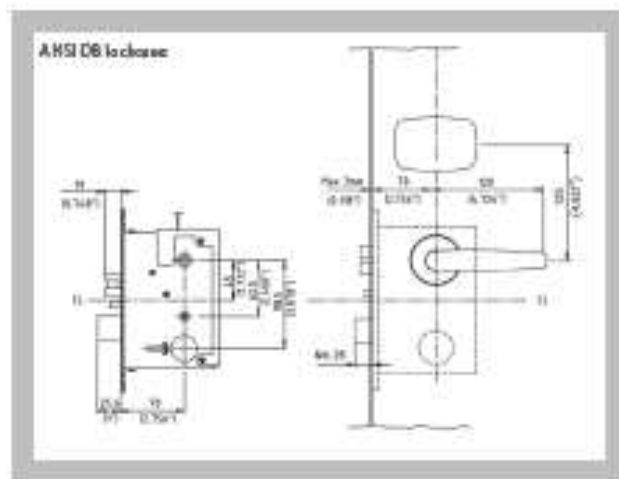

## Размеры:

## Размеры корпуса замка

Варианты корпуса замка ANSI	- ANSI DA (ригель над ручкой), - ANSI DB (ригель над ручкой), - Автоматическое выдвижение ригеля (ADB)
Ширина торцевой накладки корпуса ANSI	25 мм, 28 мм, 32 мм.
Расстояние до центра ручки в корпусе ANSI	70 мм.
Варианты корпуса замка EURO	EURO, EURO ADB, EURO MPA.
Ширина торцевой накладки корпуса EURO	20 мм, 22 мм, 24 мм.
Расстояние до центра ручки в корпусе EURO	65 мм, 80 мм.