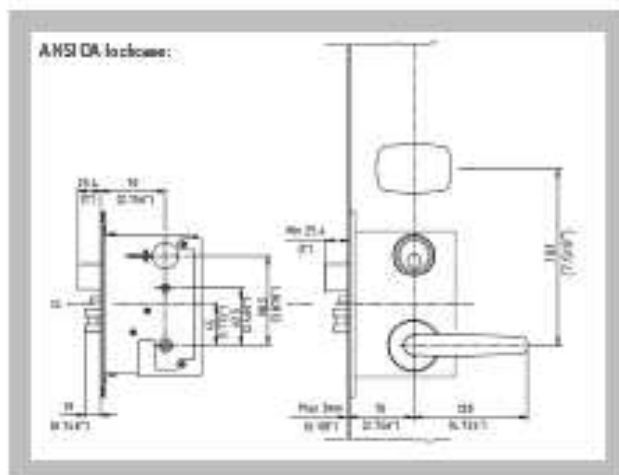

## Размеры:

## Размеры корпуса замка

Варианты корпуса замка ANSI	- ANSI DA (ригель над ручкой), - ANSI DB (ригель над ручкой), - Автоматическое выдвижение ригеля (ADB)
Ширина торцевой накладки корпуса ANSI	25 мм, 28 мм, 32 мм.
Расстояние до центра ручки в корпусе ANSI	70 мм.
Варианты корпуса замка EURO	EURO, EURO ADB, EURO MPA.
Ширина торцевой накладки корпуса EURO	20 мм, 22 мм, 24 мм.
Расстояние до центра ручки в корпусе EURO	65 мм, 80 мм.