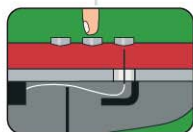

# Техническое описание

Кабельные соединения проведены по лабиринтам, что защищает электронику сейфа от несанкционированного доступа

Подпружиненная дверь указывает на состояние открытия двери, помогая гостям, оставляющим неумышленно открытый сейф